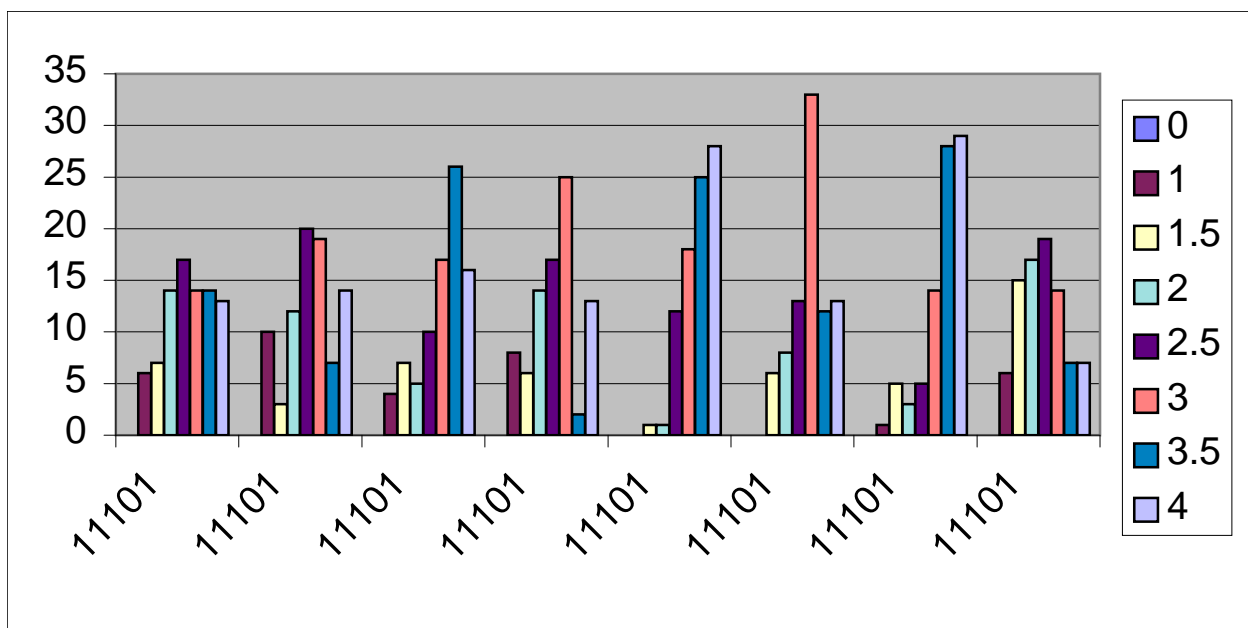

## ผลสัมฤทธิ์ทางการเรียนชั้นประถมศึกษาปีที่ 1

/	0	1	1.5	2	2.5	3	3.5	4	
11101	0	6	7	14	17	14	14	13	90
11101	0	10	3	12	20	19	7	14	90
11101	0	4	7	5	10	17	26	16	90
11101	0	8	6	14	17	25	2	13	90
11101	0	0	1	1	12	18	25	28	90
11101	0	0	6	8	13	33	12	13	90
11101	0	1	5	3	5	14	28	29	90
11101	0	6	15	17	19	14	7	7	90

## ผลสัมฤทธิ์ทางการเรียนชั้นประถมศึกษาปีที่ 2

/	0	1	1.5	2	2.5	3	3.5	4	
12101	0	6	5	11	13	22	8	12	78
12101	0	9	3	13	16	15	12	9	78
12101	0	3	7	13	18	15	18	3	78
12101	0	1	3	5	26	28	8	6	78
12101	0	1	1	11	16	28	8	12	78
12101	0	1	1	2	17	23	11	22	78
12101	0	2	0	2	17	27	15	14	78
12101	0	3	2	8	16	22	15	11	78