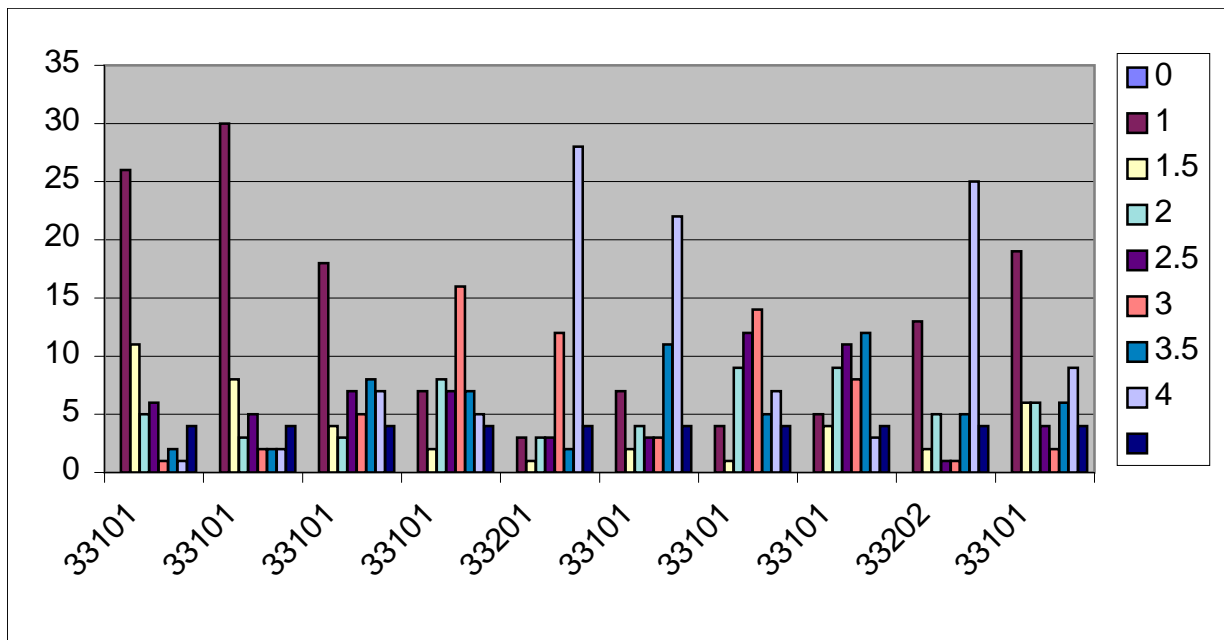

ผลสัมฤทธิ์ทางการเรียนชั้นมัธยมศึกษาปีที่ 3

/	0	1	1.5	2	2.5	3	3.5	4		
33101	0	26	11	5	6	1	2	1	4	56
33101	0	30	8	3	5	2	2	2	4	56
33101	0	18	4	3	7	5	8	7	4	56
33101	0	7	2	8	7	16	7	5	4	56
33201	0	3	1	3	3	12	2	28	4	56
33101	0	7	2	4	3	3	11	22	4	56
33101	0	4	1	9	12	14	5	7	4	56
33101	0	5	4	9	11	8	12	3	4	56
33202	0	13	2	5	1	1	5	25	4	56
33101	0	19	6	6	4	2	6	9	4	56