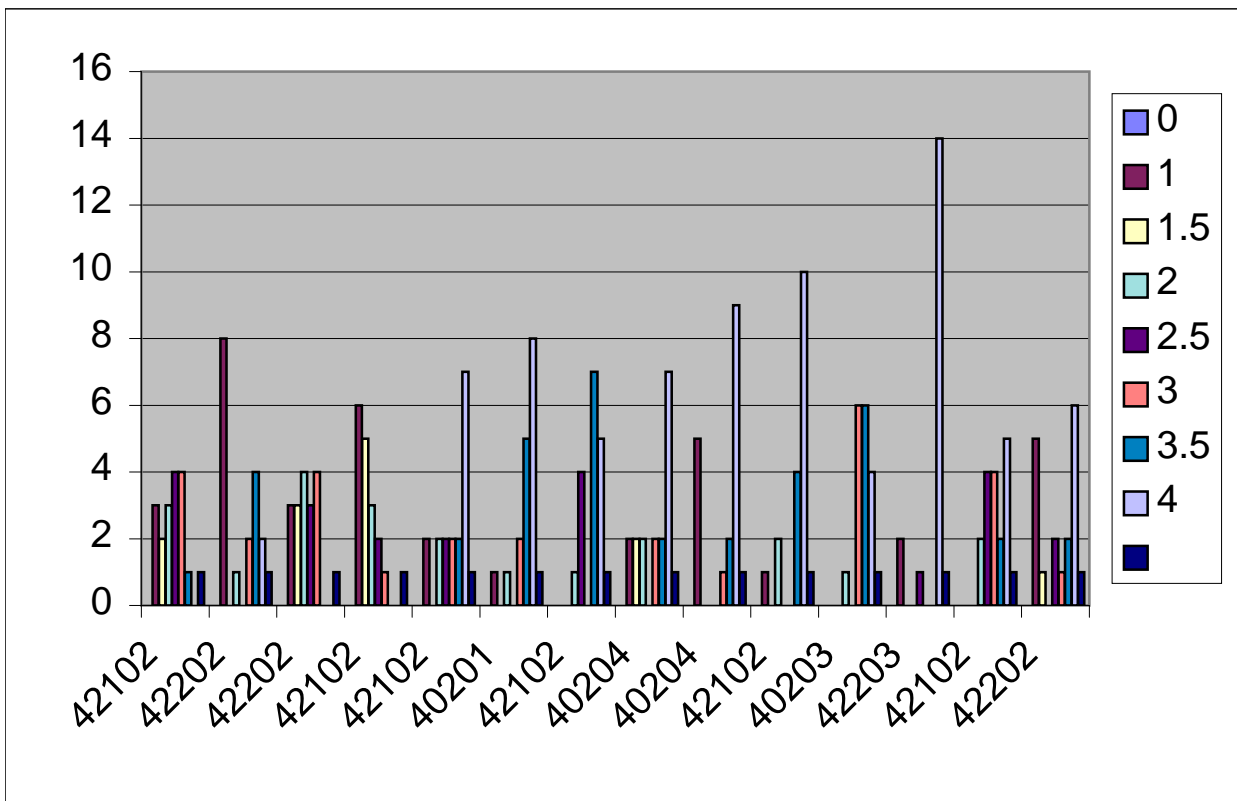

ผลสัมฤทธิ์ทางการเรียนชั้นมัธยมศึกษาปีที่ 5

/	0	1	1.5	2	2.5	3	3.5	4		
42102	0	3	2	3	4	4	1	0	1	18
42202	0	8	0	1	0	2	4	2	1	18
42202	0	3	3	4	3	4	0	0	1	18
42102	0	6	5	3	2	1	0	0	1	18
42102	0	2	0	2	2	2	2	7	1	18
40201	0	1	0	1	0	2	5	8	1	18
42102	0	0	0	1	4	0	7	5	1	18
40204	0	2	2	2	0	2	2	7	1	18
40204	0	5	0	0	0	1	2	9	1	18
42102	0	1	0	2	0	0	4	10	1	18
40203	0	0	0	1	0	6	6	4	1	18
42203	0	2	0	0	1	0	0	14	1	18
42102	0	0	0	2	4	4	2	5	1	18
42202	0	5	1	0	2	1	2	6	1	18