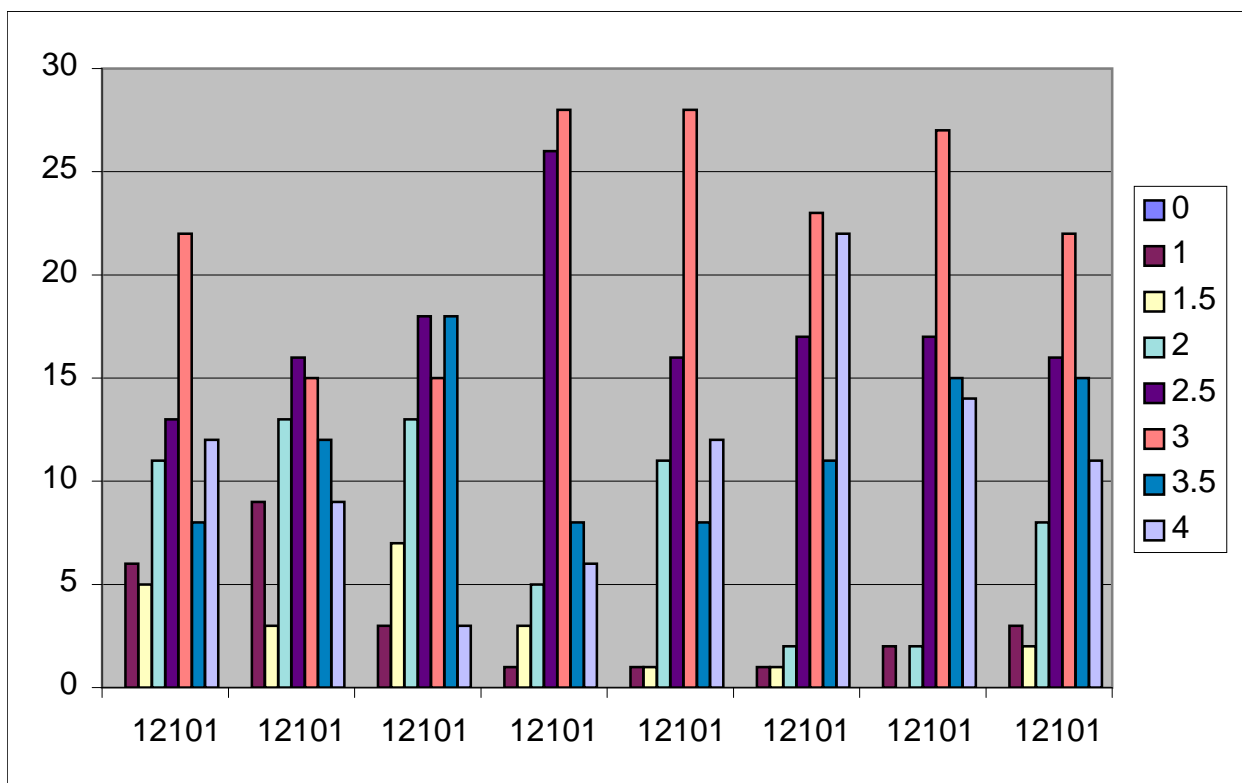

## ผลสัมฤทธิ์ทางการเรียนชั้นประถมศึกษาปีที่ 1

/	0	1	1.5	2	2.5	3	3.5	4	
11101	0	6	7	14	17	14	14	13	90
11101	0	10	3	12	20	19	7	14	90
11101	0	4	7	5	10	17	26	16	90
11101	0	8	6	14	17	25	2	13	90
11101	0	0	1	1	12	18	25	28	90
11101	0	0	6	8	13	33	12	13	90
11101	0	1	5	3	5	14	28	29	90
11101	0	6	15	17	19	14	7	7	90

## ผลสัมฤทธิ์ทางการเรียนชั้นประถมศึกษาปีที่ 2

/	0	1	1.5	2	2.5	3	3.5	4	
12101	0	6	5	11	13	22	8	12	78
12101	0	9	3	13	16	15	12	9	78
12101	0	3	7	13	18	15	18	3	78
12101	0	1	3	5	26	28	8	6	78
12101	0	1	1	11	16	28	8	12	78
12101	0	1	1	2	17	23	11	22	78
12101	0	2	0	2	17	27	15	14	78
12101	0	3	2	8	16	22	15	11	78