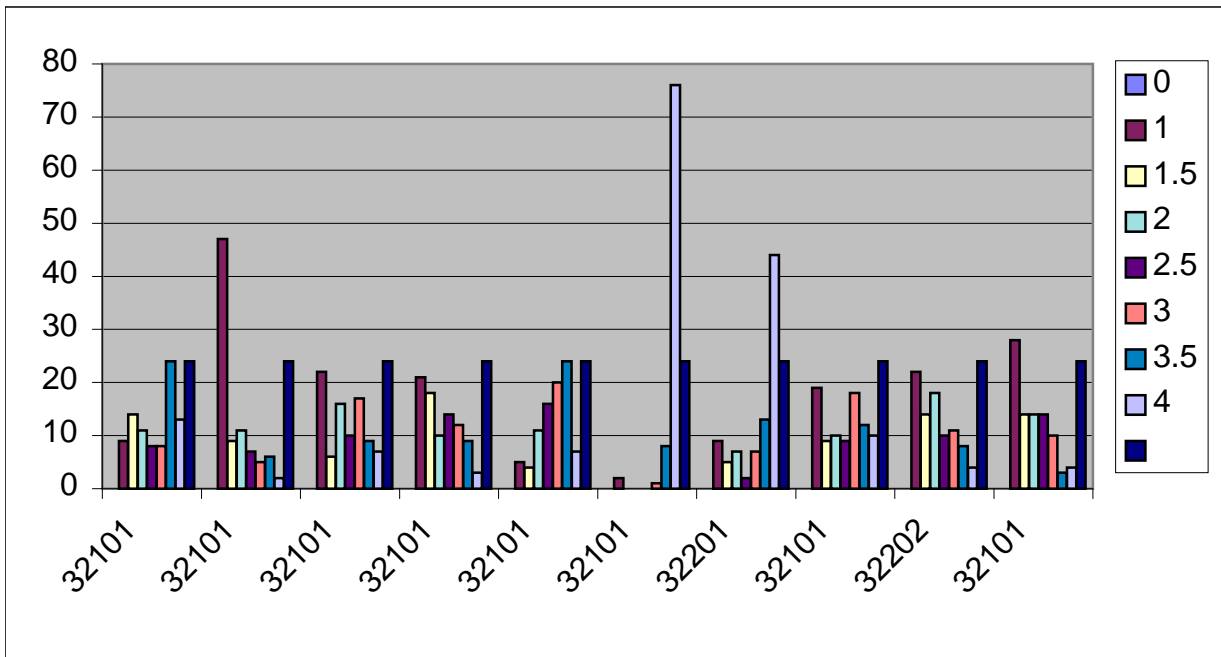

ผลสัมฤทธิ์ทางการเรียนชั้นมัธยมศึกษาปีที่ 2

/	0	1	1.5	2	2.5	3	3.5	4		
32101	0	9	14	11	8	8	24	13	24	111
32101	0	47	9	11	7	5	6	2	24	111
32101	0	22	6	16	10	17	9	7	24	111
32101	0	21	18	10	14	12	9	3	24	111
32101	0	5	4	11	16	20	24	7	24	111
32101	0	2	0	0	0	1	8	76	24	111
32201	0	9	5	7	2	7	13	44	24	111
32101	0	19	9	10	9	18	12	10	24	111
32202	0	22	14	18	10	11	8	4	24	111
32101	0	28	14	14	14	10	3	4	24	111