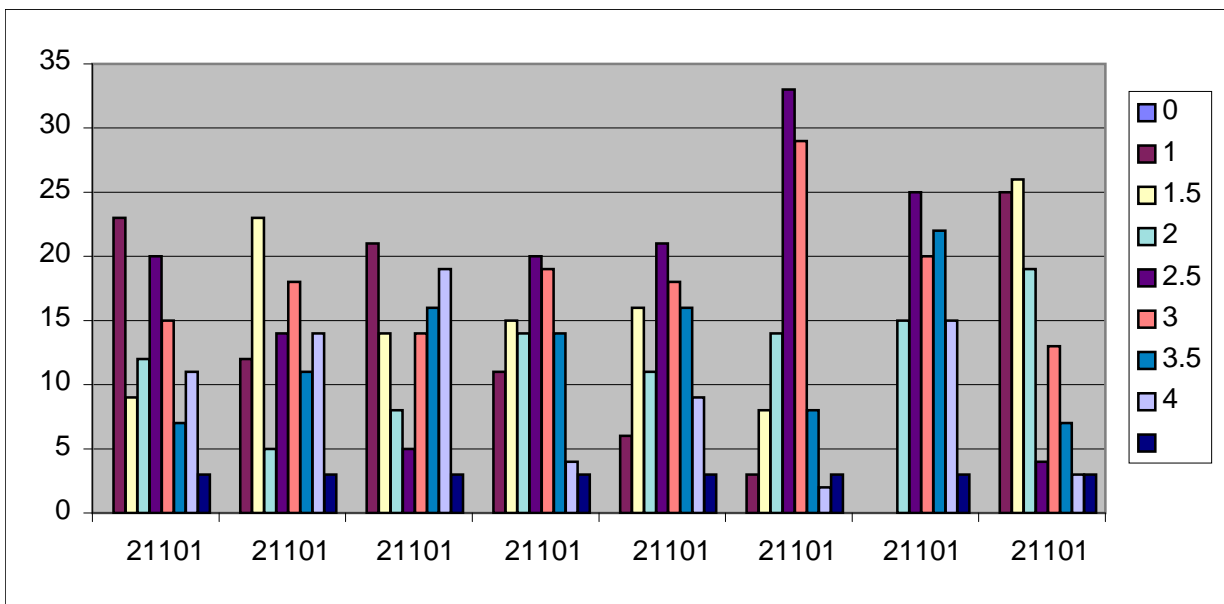

ผลสัมฤทธิ์ทางการเรียนชั้นประถมศึกษาปีที่ 4

/	0	1	1.5	2	2.5	3	3.5	4		
21101	0	23	9	12	20	15	7	11	3	100
21101	0	12	23	5	14	18	11	14	3	100
21101	0	21	14	8	5	14	16	19	3	100
21101	0	11	15	14	20	19	14	4	3	100
21101	0	6	16	11	21	18	16	9	3	100
21101	0	3	8	14	33	29	8	2	3	100
21101	0	0	0	15	25	20	22	15	3	100
21101	0	25	26	19	4	13	7	3	3	100