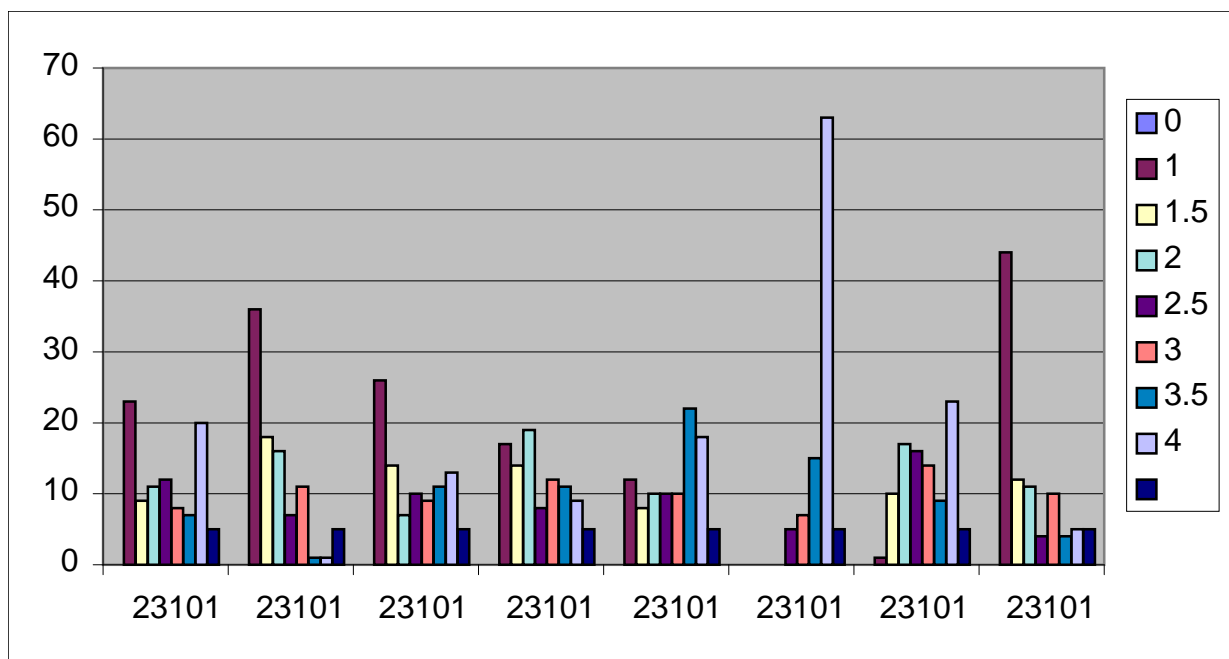

ผลสัมฤทธิ์ทางการเรียนชั้นประถมศึกษาปีที่ 6

/	0	1	1.5	2	2.5	3	3.5	4		
23101	0	23	9	11	12	8	7	20	5	95
23101	0	36	18	16	7	11	1	1	5	95
23101	0	26	14	7	10	9	11	13	5	95
23101	0	17	14	19	8	12	11	9	5	95
23101	0	12	8	10	10	10	22	18	5	95
23101	0	0	0	0	5	7	15	63	5	95
23101	0	1	10	17	16	14	9	23	5	95
23101	0	44	12	11	4	10	4	5	5	95