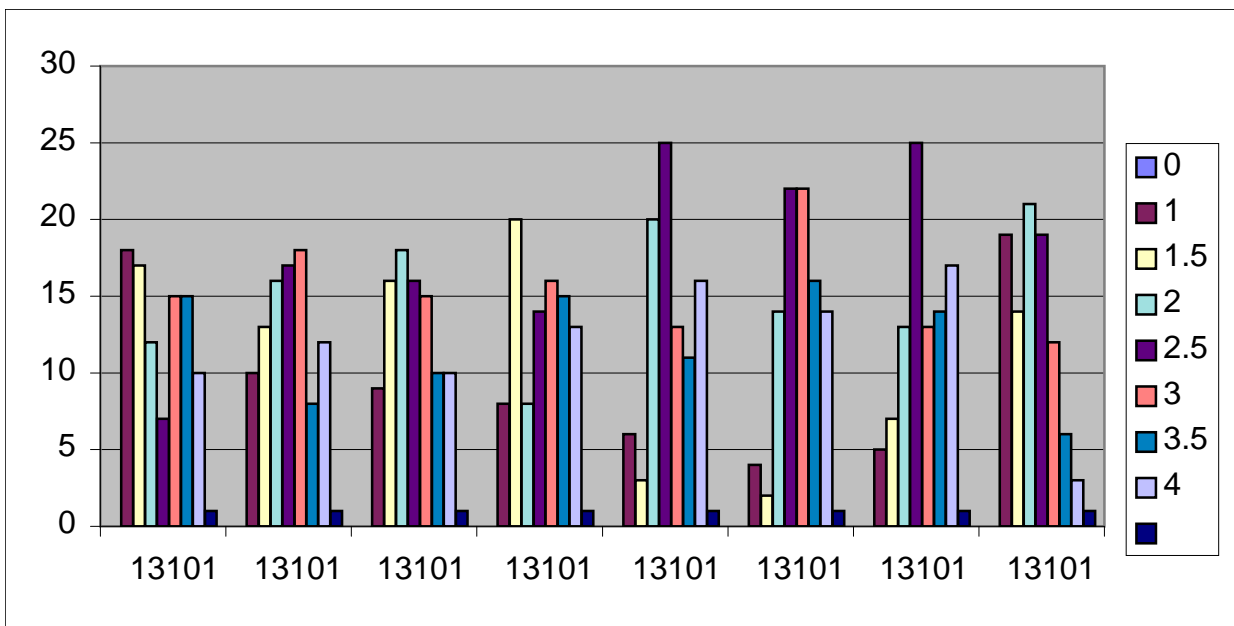

ผลสัมฤทธิ์ทางการเรียนชั้นประถมศึกษาปีที่ 3

/	0	1	1.5	2	2.5	3	3.5	4		
13101	0	18	17	12	7	15	15	10	1	95
13101	0	10	13	16	17	18	8	12	1	95
13101	0	9	16	18	16	15	10	10	1	95
13101	0	8	20	8	14	16	15	13	1	95
13101	0	6	3	20	25	13	11	16	1	95
13101	0	4	2	14	22	22	16	14	1	95
13101	0	5	7	13	25	13	14	17	1	95
13101	0	19	14	21	19	12	6	3	1	95