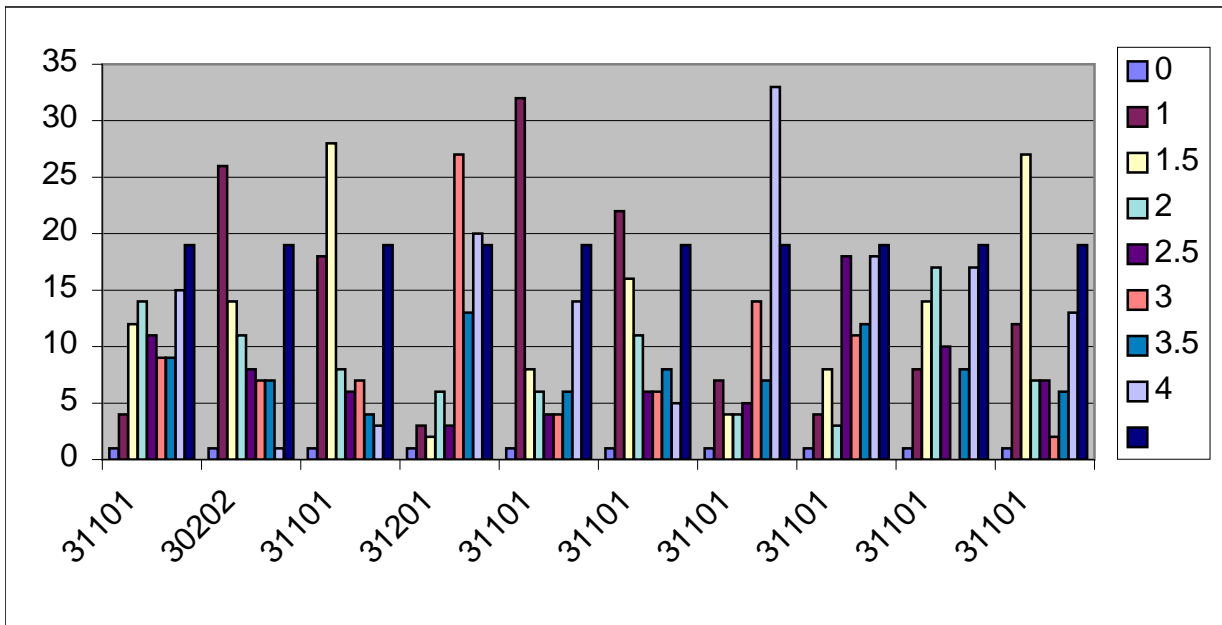

ผลสัมฤทธิ์ทางการเรียนชั้นมัธยมศึกษาปีที่ 1

/	0	1	1.5	2	2.5	3	3.5	4		
31101	1	4	12	14	11	9	9	15	19	94
30202	1	26	14	11	8	7	7	1	19	94
31101	1	18	28	8	6	7	4	3	19	94
31201	1	3	2	6	3	27	13	20	19	94
31101	1	32	8	6	4	4	6	14	19	94
31101	1	22	16	11	6	6	8	5	19	94
31101	1	7	4	4	5	14	7	33	19	94
31101	1	4	8	3	18	11	12	18	19	94
31101	1	8	14	17	10	0	8	17	19	94
31101	1	12	27	7	7	2	6	13	19	94